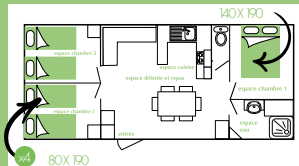

COTTAGE FLORES

36 M² - 6 personnes (Y COMPRIS bébé) - 3 lits

NOUVEAU
Terrasse bois
couverte

Le +

DE VASTES ESPACES POUR TOUTE LA FAMILLE.
SALON CONVIVAL. TERRASSE BOIS COUVERTE.

06/04 04/05	04/05 11/05	11/05 01/06	01/06 15/06	15/06 29/06	29/06 06/07	06/07 20/07	20/07 24/08	24/08 31/08	31/08 14/09	14/09 28/09
TARIFS À LA SEMAINE (7 nuits minimum)										
581€	721€	532€	560€	616€	959€	1127€	1414€	959€	616€	581€
WE ESCAPADES hors vacances scolaires et week-end spéciaux							Ascension	Pentecôte		
06/04 > 29/06 31/08 > 28/09			29/06 > 06/07			08/05 > 12/05		17/05 > 20/05		
3 nuits		nuit supp.	3 nuits		nuit supp.	4 nuits		3 nuits		
342€		114€	426€		142€	490€		370€		