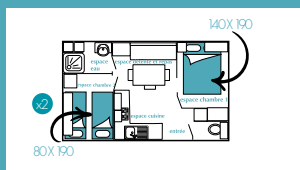

MOBIL-HOME

24 M² - 2 personnes + 2 personnes (Y COMPRIS) - 2 lits

Le +

IDÉAL POUR UN COUPLE
OU UN COUPLE AVEC 2 ENFANTS.

06/04 04/05	04/05 11/05	11/05 01/06	01/06 15/06	15/06 29/06	29/06 06/07	06/07 20/07	20/07 24/08	24/08 31/08	31/08 14/09	14/09 28/09
TARIFS À LA SEMAINE (7 nuits minimum)										
385€	508€	371€	399€	406€	623€	833€	980€	644€	406€	385€
VE ESCAPADES hors vacances scolaires et week-end spéciaux							Ascension	Pentecôte		
06/04 > 29/06 31/08 > 28/09			29/06 > 06/07				08/05 > 12/05		17/05 > 20/05	
3 nuits		nuit supp.	3 nuits		nuit supp.	4 nuits		3 nuits		
231€		77€	312€		104€	360€		270€