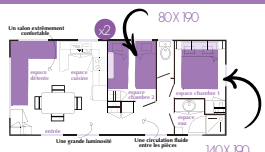

Tous nos locatifs comprennent : 1 chauffage dans toutes les pièces • COUCHAGE : volets roulants dans toutes les chambres, 1 couverture/lit, 1 oreiller/personne • SANITAIRE : salle de bain avec lavabo, cabine douche et WC. séparés • PIÈCE COMMUNE : TV écran plat, coin cuisine aménagé avec évier, eau chaude, plaque de cuisson gaz 4 feux, réfrigérateur-congélateur, micro-ondes et vaisselle, salon banquette, coin repas • EXTÉRIEUR : terrasse avec salon de jardin, parasol, 2 baignoires, emplacement pour 1 véhicule • Tous nos locatifs sont ombres et soleil.

COTTAGE GRAND CONFORT MALDIVES

32 M² - 4 personnes (Y COMPRIS bébé) - 2 lits

NOUVEAU
Terrasse bois
couverte

Le +

UN SALON EXTRÊMEMENT CONFORTABLE
ET TRÈS LUMINEUX. TERRASSE BOIS COUVERTE.
UNE CIRCULATION FLUIDE ENTRE LES PIÈCES.